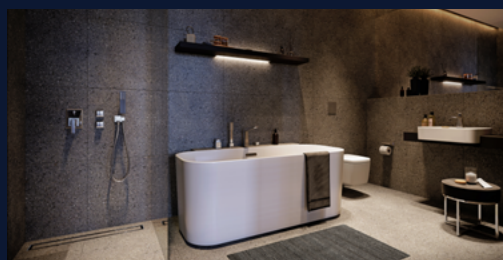

VIIMISTLUSPAKETT

BOLD

Jõuline, elegantse parketi ja tumedates toonides plaatidega julge viimistlus. Toimib eriti hästi lihtsa vormiga, kaunistusteta sisustusega, samuti naturaalse pruunika nahkmööbli ja nahast detailidega. Esemeliseks inspiratsiooniks Jacobseni tool Swan ja Kjærholmi PK22.