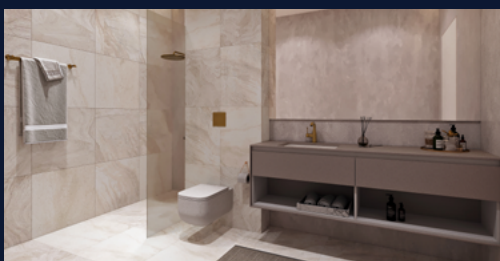

VIIMISTLUSPAKETT

CLASSY

Elegantne ja peen, pehmetes heledates toonides viimistlus sobitub hästi veidi naiselikuma, prantsusepäraselt hooga sisustusega. Stiilselt toretseva interjööri inspiratsioonivihjeteks on messingdetailidega lühter ja Moroso Redondo diivan.