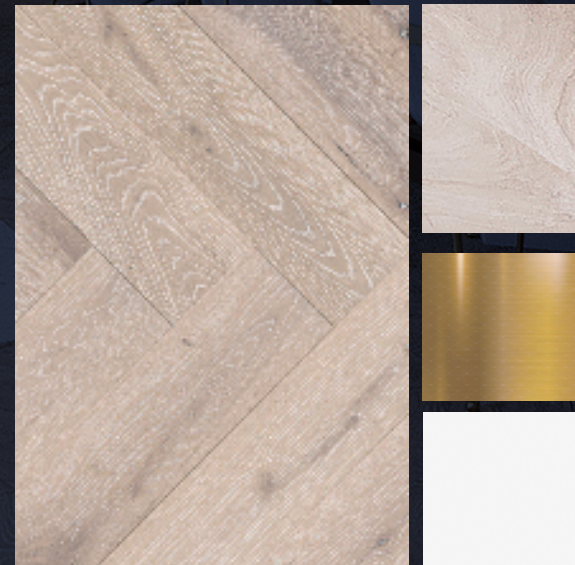

VEKTOR

VIIMISTLUSPAKETT

CLASSY