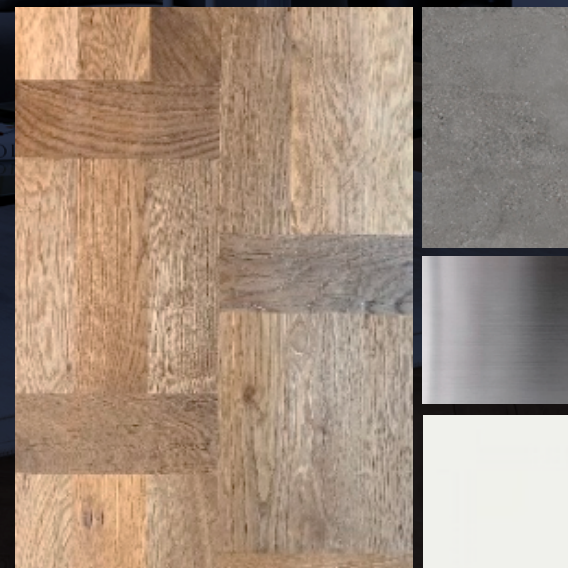

VEKTOR

VIIMISTLUSPAKETT

BOLD

VIIMISTLUSPAKETT

BOLD

Jõuline, elegantse parketi ja tumedates toonides plaatidega julge viimistlus. Toimib eriti hästi lihtsa vormiga, kaunistusteta sisustusega, samuti naturaalse pruunika nahkmööbli ja nahast detailidega. Esemeliseks inspiratsiooniks Jacobseni tool Swan ja Kjærholmi PK22.

LAEVÄRV
RAL 9016 Traffic
White

VANNITOA JA ESIKU PLAAT
Refin Mold Iron
600x600

VANNITOA PLAAT sein
Refin Mold Iron
600x600

SEINAVÄRV
RAL 9002 Grey
White

LAEVÄRV
RAL 9016 Traffic
White

VALAMU 1
Villeroy & Boch
Venticello
600x500

LAEVÄRV
RAL 9016 Traffic
White

**VANNITOA JA
ESIKU PLAAT**
Refin Tune Snow
600x600

**VANNITOA
PLAAT sein**
Refin Tune Snow
600x600

SEINAVÄRV
RAL 9016 Traffic
White

LAEVÄRV
RAL 9016 Traffic
White

VALAMU 1
Villeroy & Boch Venticello
600x500