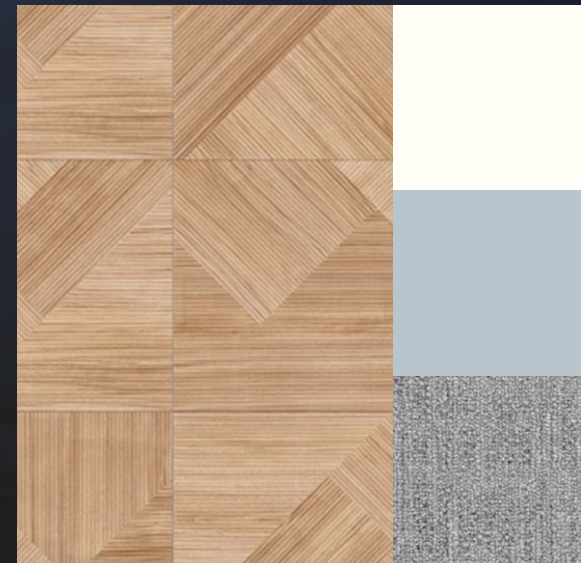

VEKTOR

VIIMISTLUSPAKETT

KLAAR

## VIIMISTLUSPAKETT

# KLAAR

Pakett KLAAR on klassikaline ja puhas, soojust ja eripära toob julge lineaarse muustriga puiduimitatsiooniga LVT põrandakate kombineeritult helehalli plaatvaibaga.

Helehallid akustilised laeplaadid on kinnitatud vahetult betoonpinnale, jättes osaliselt betoonpinna paistma.

Valge korpusega LED profiilvalgustid on riputatud.

Värvitud seinad on varieeruvad kahes sinakashallikas toonis.