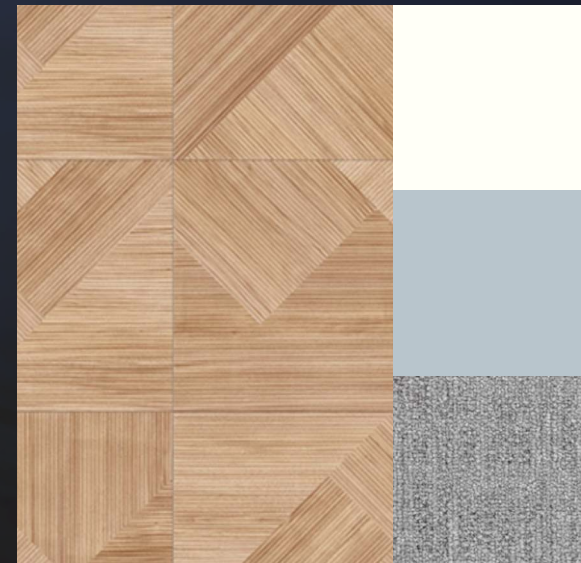

VEKTOR

VIIMISTLUSPAKETT

KLAAR

VIIMISTLUSPAKETT

KLAAR

Pakett KLAAR on klassikaline ja puhas, soojust ja eripära toob julge lineaarse mustri- ja puiduimitatsiooniga LVT põrandakate kombineeritult helehalli plaatvaibaga.

Helehallid akustilised laeplaadid on kinnitatud vahetult betoonpinnale, jättes osaliselt betoonpinna paistma.

Valge korpusega LED profiilvalgustid on riputatud.

Värvitud seinad on varieeruvad kahes sinakashallikas toonis.

Sooja alatooniga hallid akustilised laeplaadid on kinnitatud vahetult betoonpinnale, jättes osaliselt betoonpinna paistma.

Valge korpusega LED profiilvalgustid on riputatud.

Värvitud seinad on soe valge ning sügavam soehall.